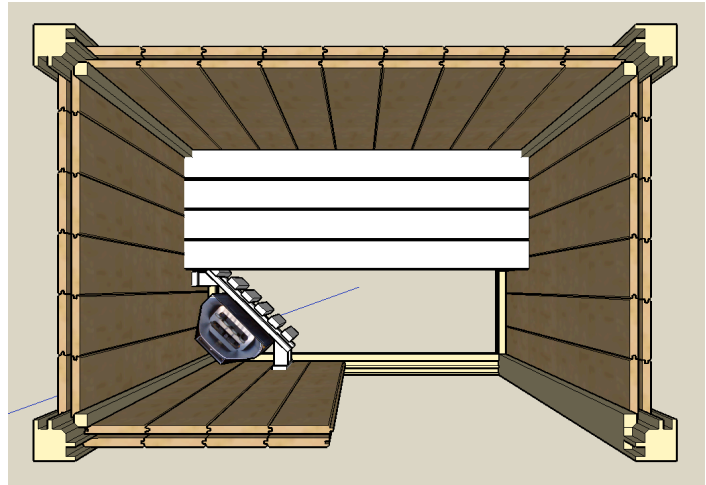

SAUNA " ELITE " 140x95

DETTAGLI (IN MM.)

Ingombro cabina: 1400x950x2040 (h.)

Sezione montanti: 90x90

Parete: 20+20 mm. in abete
10 mm. sughero pressato

Stufa: 2.3 Kw.

Pianta sauna Elite 140x95 coibentata con sughero pressato

Kit comprensivi di:

OPTIONALS DISPONIBILI:

Centraline digitali esterne

- Cromoterapia a led con telecomando
- Illuminazione sottopanca a led
- Cielo stellato
- Televisore LCD esterno
- Impianto radio con lettore CD e casse acustiche
- Campanello d'allarme senza fili
- Vetri con veneziane incorporate