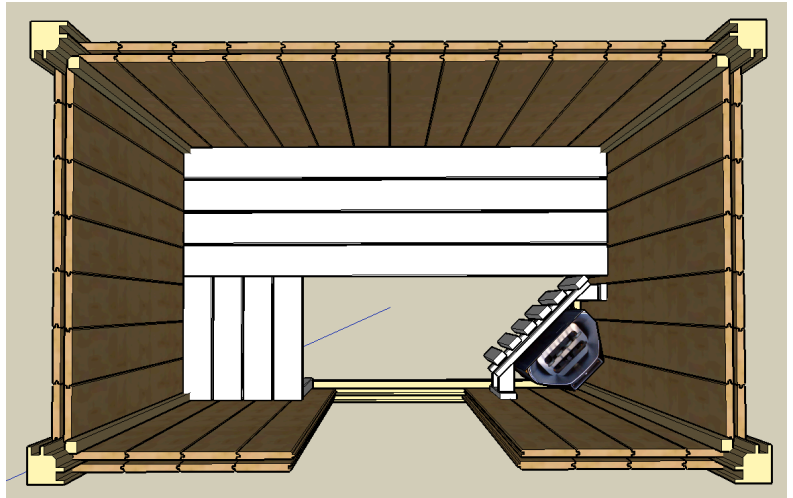

SAUNA " ELITE " PLUS 180x110

DETTAGLI (IN MM.)

Ingombro cabina: 1800x1100x2040 (h.)

Sezione montanti: 90x90

Parete: 20+20 mm. in abete
10 mm. sughero pressato

Stufa: 2.9 Kw. con centralina digitale
esterna.

Pianta sauna Elite plus 180x110 coibentata con sughero pressato

Kit comprensivi di:

OPTIONALS DISPONIBILI:

- Cromoterapia a led con telecomando
- Illuminazione sottopanca a led
- Cielo stellato
- Televisore LCD esterno
- Impianto radio con lettore CD e casse acustiche
- Campanello d'allarme senza fili
- Vetri con veneziane incorporate